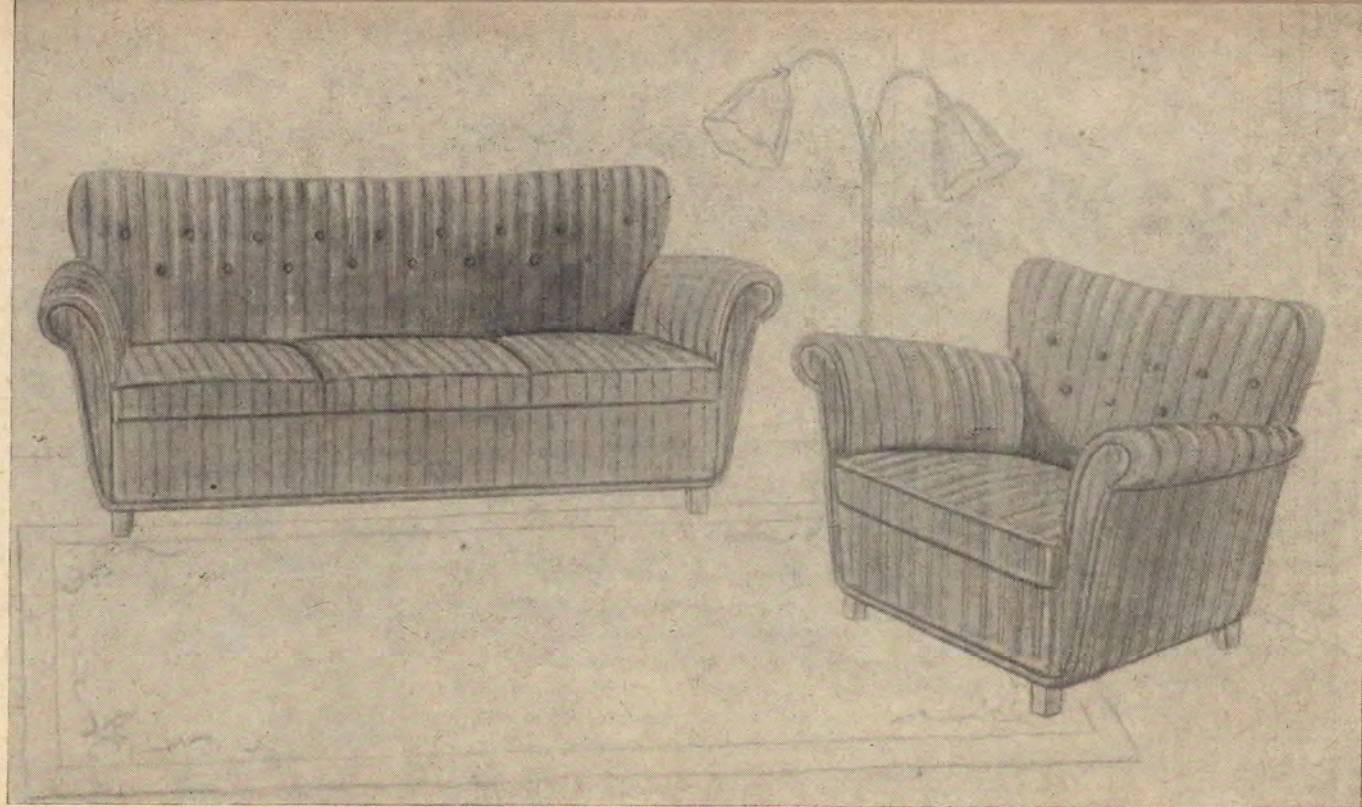

SOFFGRUPP ROYAL — med dubbla resårer i sitsen och hel resårplymå i ryggen.